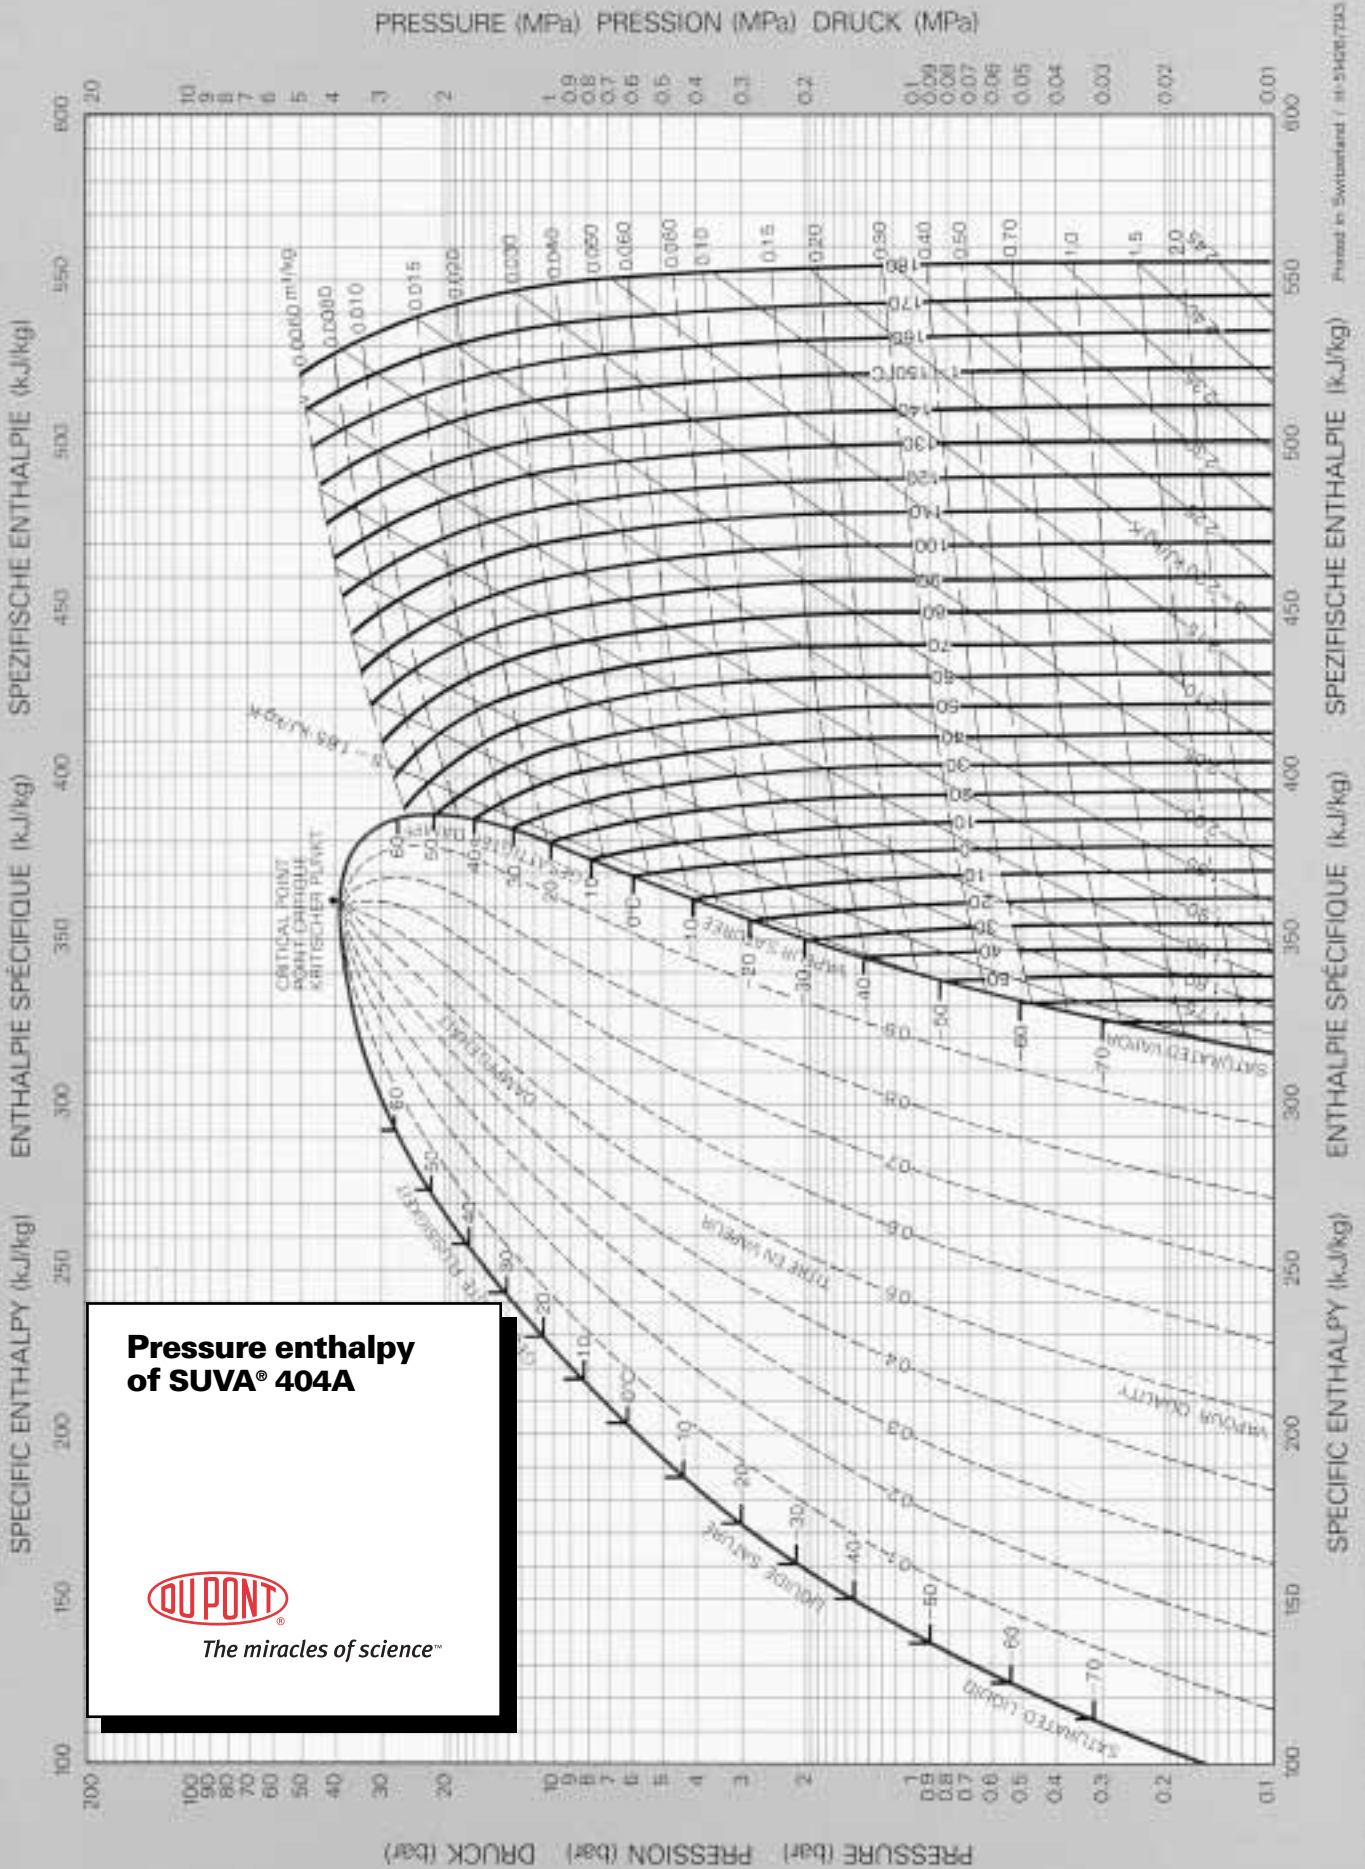

**Pressure enthalpy  
of SUVA® 404A**

*The miracles of science™*

Printed in Switzerland / 41-5426723

SPECIFIC ENTHALPIE (kJ/kg)

ENTHALPIE SPÉCIFIQUE (kJ/kg)

SPECIFIC ENTHALPY (kJ/kg)

ENTHALPIE SPÉCIFIQUE (kJ/kg)